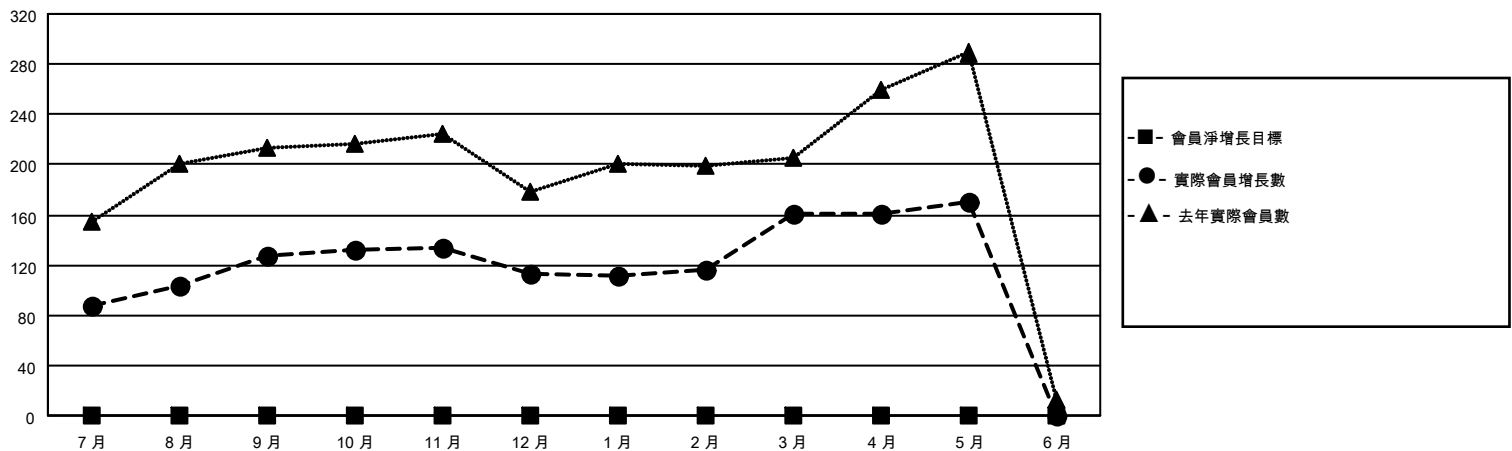

MONTHLY MEMBERSHIP PROGRESS REPORT

District 300B 5

Results as of: 5/31/2026

GMT:

地點 REP OF CHINA

GMT憲章區

分會				位會員@每位須繳			
成果 2025-2026				成果 2025-2026			
季	新分會目標	新會	會員流失的分會	季	會員淨增長目標	實際會員增長數	實際退會會員 (包括轉會)
7月/8月/9月	0	0	0	7月/8月/9月	0	171	26
10月/11月/12月	0	0	0	10月/11月/12月	0	14	25
1月/2月/3月	0	0	0	1月/2月/3月	0	53	3
4月/5月/6月	0	0	0	4月/5月/6月	0	14	3

目標與實際新會累積

目標和實際會員累積

已取消的分會: 0	42 CLUBS OF 51 增添1位或以上的新會員	性別分佈
放棄的會員	點擊這裡取得彙計會員數據	男 1,273 (76.05%)
		女 399 (23.84%)
過世 0	總計家庭單位會員數 5	支付減半會費的家庭會員 3
分會已取消 0		
其他 57		
總計 57		