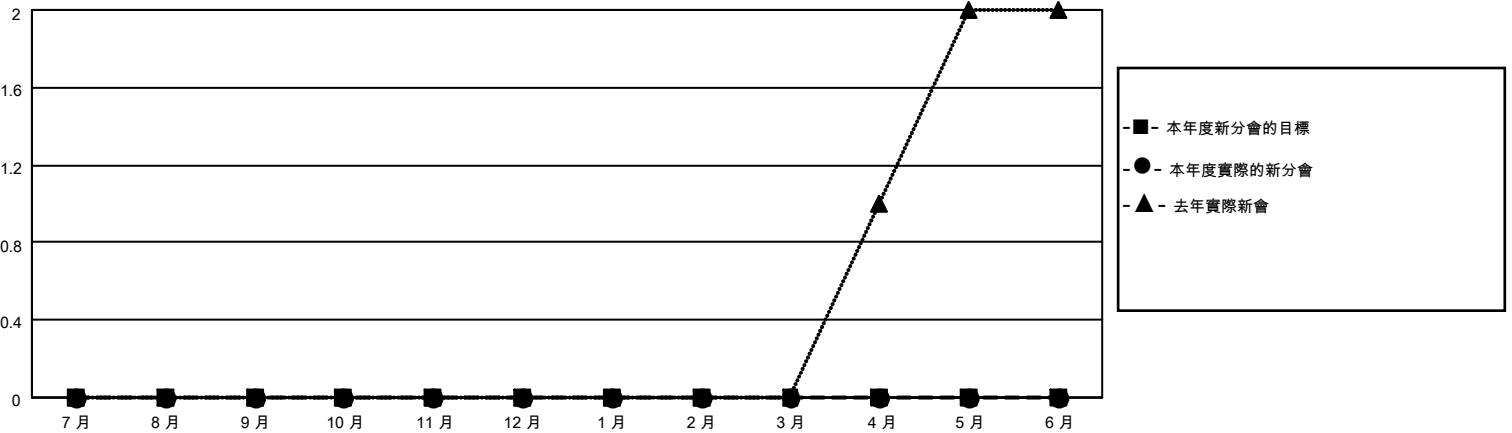

MONTHLY MEMBERSHIP PROGRESS REPORT

District 300B 5

Results as of: 5/31/2026

GMT:

地點 REP OF CHINA

GMT憲章區

分會				位會員@每位須繳			
成果 2025-2026				成果 2025-2026			
季	新分會目標	新會	會員流失的分會	季	會員淨增長目標	實際會員增長數	實際退會會員 (包括轉會)
7月/8月/9月	0	0	0	7月/8月/9月	0	171	26
10月/11月/12月	0	0	0	10月/11月/12月	0	14	25
1月/2月/3月	0	0	0	1月/2月/3月	0	53	3
4月/5月/6月	0	0	0	4月/5月/6月	0	14	3

目標與實際新會累積